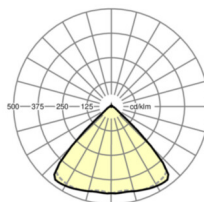

параметры

номер заказа	19412006114
код EAN	4020863464906
номер таможенного тарифа	94051190
Знак прохождения контроля	IP 64, класс защиты I, ENEC10 VDE, F, D, HACCP DIN10500/Food/IFS-пригодность для применения/BRC, Indoor, CE
Степень ударопрочности IK	IK03 (-20°C bis 25°C)
Температура окружения	ta -20°C в 25°C
Особые свойства	Готовность к IoT «Ready for IoT»
Гарантийный срок	5 лет

электротехника

Балласт	Электронный драйвер DALI2 (1 штука)
Мощность системы	70W
сетевое напряжение	230V/50Hz
класс энергосбережения/Источник света	E

Оптика

Оснастка	LED, цветопередача/оттенок света CRI ≥ 80 / 3000K
Допуск для координаты цветности (MacAdam)	3SDCM
Фотобиологическая безопасность (светильник)	RG1
Номинальный световой поток	9489lm
Срок службы LED	50000h L80/B10 (Tq 25°C)
светоотдача светильников	136lm/W
Угол излучения	95° (C0) / 95° (C90)
UGR поп./вдоль	21.6 / 22.0

Механика

цвет корпуса	черный RAL 9005
размеры (LxWxH/DxH)	1531mm x 55mm x 33mm
вес (нетто)	1.9kg
Вид монтажа	сборка трековых систем, световая структура

размеры

L	1531 mm	Длина
В	55 mm	Ширина
h	33 mm	Высота

DEEP-LINK

<https://www.regiolux.de/ru/article/19412006114>